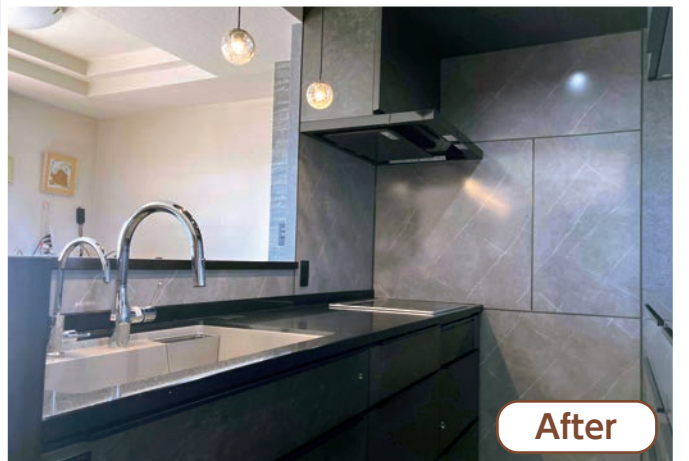

Before

落ち着いた高級感のあるデザインで魅せるキッチンに大変身。壁面に収納スペースを設けることですっきりなのに大容量。

After

リビングを見渡せる解放感のあるキッチンにしたい。たくさん収納がほしいとご要望。

シロアリ防除・浴室改修

脱衣所の床がブカブカしてシロアリの被害が心配とご相談。柱は湿気で腐食し、シロアリの被害もありました。

Before

After