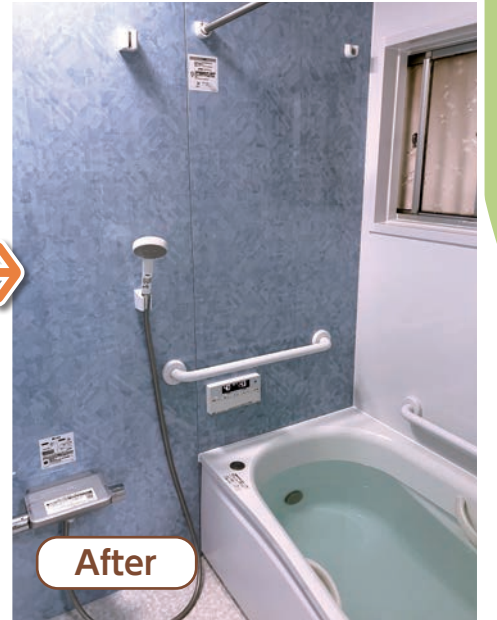

Before

落ち着いた高級感のあるデザインで魅せるキッチンに大変身。壁面に収納スペースを設けることですっきりなのに大容量。

After

リビングを見渡せる解放感のあるキッチンにしたい。たくさん収納がほしいとご要望。

シロアリ防除・浴室改修

脱衣所の床がブカブカしてシロアリの被害が心配とご相談。柱は湿気で腐食し、シロアリの被害もありました。

Before

After