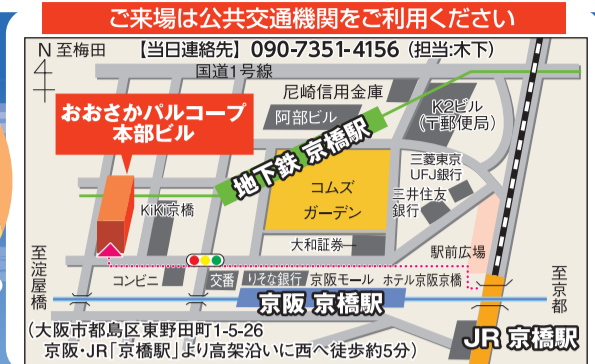

見て、聞いて、さわって、実感!納得!!

第7回 住まいフェア 入場無料

おおさかパルコープ本部1・3階にて開催!

両日とも午前10時~午後4時

11月15日(土)・16日(日)

リフォーム相談の方にいろいろと教えていただき、とてもわかりやすい説明で参加してよかったです。
大阪よどがわ市民生協組合員さん

ご来場は公共交通機関をご利用ください

【当日連絡先】090-7351-4156 (担当:木下)

お申し込み方法

ご予約方法は下記の1もしくは2のいずれかで!

ご予約者の方は優先してご入場いただけます

当日ご来場歓迎!

1 10月27日(月)~10月31日(金) 提出のOCR注文書の場合

2 お電話の場合 0120-636-100

1477 住まいフェア

11月4日(火)以降に担当者より確認のお電話をいたします。くわしい案内状をお送りします。