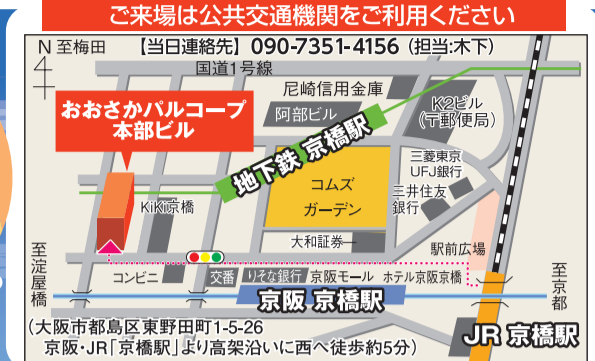

2013年(2013年3月21日~2014年3月20日)はありがとうございました。

おかげ様で2013年度は事業高10億円を突破しました。
{事業高=弊社提携業者50社で弊社があっせん(紹介)した事業高の合計}

2011年度(2011年3月21日~2012年3月20日) 施工実績:3267件 前年比152%
2012年度(2012年3月21日~2013年3月20日) 施工実績:3730件 前年比114%
2013年度(2013年3月21日~2014年3月20日) 施工実績:4478件 前年比120%

見て、聞いて、さわって、実感!納得!!

第7回 住まいフェア 入場無料

おおさかパルコープ本部1・3階にて開催!

両日とも午前10時~午後4時

11月15日(土)・16日(日)

リフォーム相談の方にいろいろと教えていただき、とてもわかりやすい説明で参加してよかったです。
大阪よどがわ市民生協組合員さん

ご来場は公共交通機関をご利用ください
【当日連絡先】090-7351-4156 (担当:木下)

ご予約方法は下記の1もしくは2のいずれかで!

ご予約者の方は優先してご入場いただけます **当日ご来場歓迎!**

1 11月3日(月)~11月7日(金) 提出のOCR注文書の場合

2 お電話の場合 **0120-636-100**

1477 住まいフェア

「住まいフェア」にご参加の方は「1」を「体験&学び」にご参加の方は「2」を記入してください。