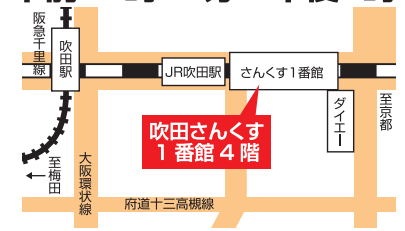

あべの & 吹田

開催日

1月24日 土

住まいを学べる1日です!

住まいフェア

あべの会場 阿倍野組合員会館

午前10時～午後4時

大阪市阿倍野区阪南町 6-2-17
当日連絡先: 090-5899-9147 (窪田)

吹田会場 吹田さんくすホール 第4会議室

午前10時30分～午後4時

吹田市朝日町 1-401 さんくす 1 番館 4F
当日連絡先: 090-8239-1940 (片山)

ご予約者は優先ご入場 OCR注文書にてお申込み下さい

当日ご来場も歓迎 **入場無料**

ご予約方法は下記の **1** もしくは **2** のいずれかで!

1 1月5日(月)～1月9日(金)
提出のOCR注文書の場合

2 お電話の場合