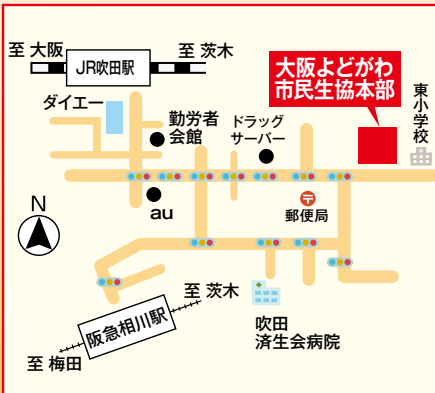

開催日 4月25日(土)

一級建築士が
ご相談にのります。

- マンションの間取り変更
- 屋根・外壁
- 水まわりの改装
- 湿気対策
- 耐震補強
- 床のさしみ

お困りでは
ありませんか?

お答えします!

- 解決方法のアドバイス
- だいたいの工事金額のご案内

会場の案内 大阪よどがわ市民生活協同組合 本部3F 特別会議室
大阪府吹田市幸町4-1 ● 駐車場有り
AM10時~PM3時
当日連絡先 090-8239-1940 (片山)

おおさかパルコープ 枚方公園店 2F 組合員集会室
枚方市高塚町25-25 ● 駐車場有り
AM11時~PM4時
当日連絡先 090-7353-9208 (矢野)

お申し込みはフリーダイヤルで!

そろそろおうちも 衣替え!

梅雨・台風の時期までに 屋根・外壁、万全にしておきましょう

定期的な点検・メンテナンス 屋根・外壁 無料点検 行っています。

屋根 経年劣化にご注意ください

屋根は普段見えにくく、瓦の割れやすれ、脱落などは必ず起こります。放置すると雨水の浸透などで内部に影響を及ぼします。