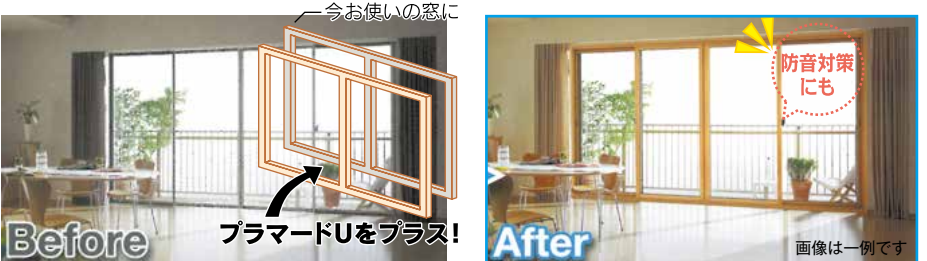

テラス・カーポート

※施工費別途 50%割引

門扉・カーゲート

※施工費別途 40%割引