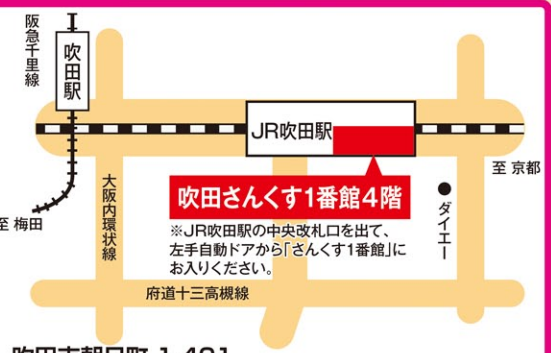

# 住まいフェア

## 吹田 11/14(土)・15(日)

14日 午後1時~5時 / 15日 午前10時~午後4時  
吹田市 吹田さんくす1番館4階大ホールにて開催!

## 京橋 11/21(土)・22(日)

両日とも午前10時~午後4時  
ご来場は公共交通機関をご利用ください。  
大阪市都島区(京橋) おおさかパルコ本部 1・3階にて開催!

吹田会場 P 有料 JR吹田駅から徒歩1分 JR吹田駅直結  
阪急吹田駅より徒歩約10分

吹田市朝日町 1-401  
吹田さんくす1番館4階 大ホール  
当日連絡先 090-8239-1940 (片山)

京橋会場 京阪・JR「京橋駅」より高架沿いに西へ徒歩約5分