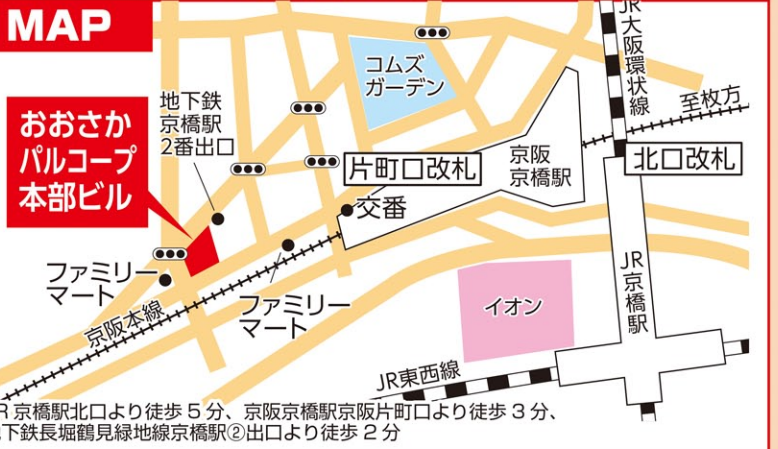

京橋住まいフェア

年に1度の最大イベント
 昨年は173名様にご来場いただきました。

おおさかパルコープ本部ビル 都島区東野田 1-5-26
9月23日(土・祝)・24日(日)
 AM10:00~PM4:00 当日連絡先 090-5899-9147(窪田)

展示コーナー&相談コーナー

随時ご相談OK

- 工務店 ●外壁塗装 ●たたみ・ふすま ●屋根瓦 ●エクステリア ●シロアリ ●太陽光
- 不動産情報(土地・建物) ●軟水 ●防犯フィルム ●ペアガラス ●コーポラティブハウス

たたみ新調
5% off

シロアリ防除ご成約の方は
10% off

9/23日(土・祝)・24日(日)両日開催学びのコーナー

	9月23日(土・祝)	9月24日(日)
AM10:30~12:00	New ガーデニング講座 寄せ植え体験教室 定員20名(抽選となります)	七宝焼教室 親子で参加OK! 定員30名(抽選となります)
PM12:30~1:15	リフォーム見積書の見方	リフォーム工事のポイント
PM1:30~2:15	外壁塗装&防水~意外と知らない下地処理~ 屋根の軽量化について	知っておきたい「空家・空地の管理と売買のポイント」
PM2:30~3:15	知って得する「耐震性を考えたリフォーム」	