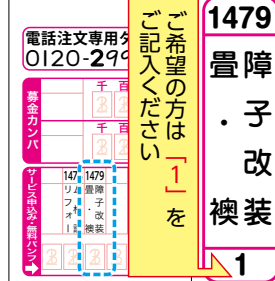

襖・障子張替え

張替え
戸ふすま 4,510円(税込)~

ふすま新調
取合 15,950円(税込)~

張替え
障子紙小 1,815円(税込)~

※襖引き取りは1枚450円(税込)

11月3日の注文書にて
お申込みください
提出期間:11月8日(月)~
11月12日(金)

1479

畳障
子改
襖装

1

11月15日(月)以降に
担当者より確認のお電話
をいたします。

ただみ
畳

ふすま
襖

結露対策に

ペアガラスで
窓リフォーム

ペアガラスには2つの方法があります。

- ① 内側にもう一つサッシを付ける
- ② 今お使いのサッシ枠はそのまま
ガラスだけ簡単交換。