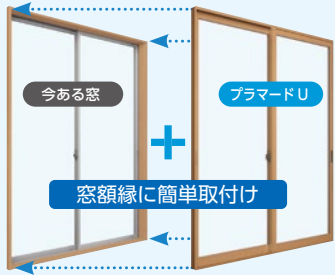

1

11月15日(月)以降に
担当者より確認のお電話
をいたします。

ただみ
畳

ふすま
襖

結露対策に

ペアガラスで
窓リフォーム

ペアガラスには2つの方法があります。

- ① 内側にもう一つサッシを付ける
- ② 今お使いのサッシ枠はそのまま
ガラスだけ簡単交換。