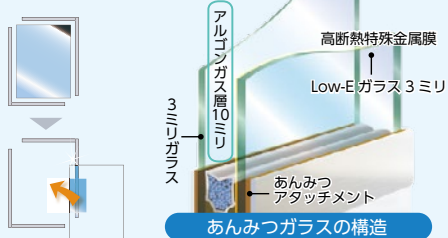

1

11月15日(月)以降に
担当者より確認のお電話
をいたします。

ただみ
畳

ふすま
襖

結露対策に

ペアガラスで
窓リフォーム

ペアガラスには2つの方法があります。

- ① 内側にもう一つサッシを付ける
- ② 今お使いのサッシ枠はそのまま
ガラスだけ簡単交換。