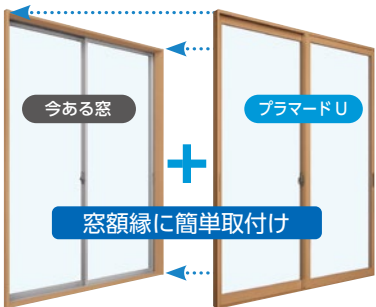

2022年
9月5日(月)~10月28日(金)まで
この期間にお申し込みいただくと割引になります

※4台以上の場合も1台につき税込9,900円です。
※横幅90cm未満のエアコンに限り。横幅90cm以上は別途見積もりとなります。
※10年以上経過したエアコン(製造年月日はエアコン下部に付いているシールに記載されていることが多いです)や機種、設置状況など、洗浄できない場合もございます。
※道路交通法の改正により、駐車場が確保できない場合は洗浄をお断りする場合がございます。ご了承ください。
●水・電気をお借りいたします。部品などの洗浄のため洗面所もしくは風呂場を拝借いたします。
●作業代金は洗浄作業終了後に作業員が回収させていただきますので、当日精算のご準備をお願いいたします。

断熱・結露対策に

窓ペアガラスで窓リフォーム

ペアガラスには2つの方法があります。

1. 内側にもう一つサッシを付ける
2. 今お使いのサッシ枠はそのままガラスだけ簡単交換。

動画のご案内

コープ住宅サービスのことをもっと知ってもらいたくて動画を作りました。ぜひ、ご覧ください。

光熱費の節約を考えるのはいま!

電気をつくって、賢く使う