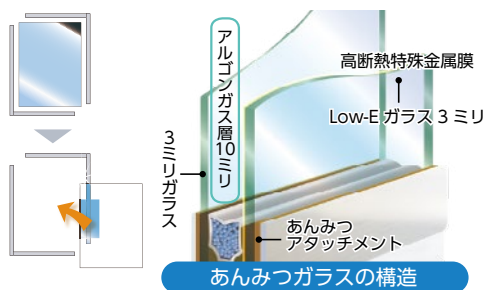

2022年
9月5日(月)~10月28日(金)まで
この期間にお申し込みいただくと割引になります

※4台以上の場合も1台につき税込9,900円です。
※横幅90cm未満のエアコンに限り。横幅90cm以上は別途見積もりとなります。
※10年以上経過したエアコン(製造年月日はエアコン下部に付いているシールに記載されていることが多いです)や機種、設置状況など、洗浄できない場合もございます。
※道路交通法の改正により、駐車場が確保できない場合は洗浄をお断りする場合がございます。ご了承ください。
●水・電気をお借りいたします。部品などの洗浄のため洗面所もしくは風呂場を拝借いたします。
●作業代金は洗浄作業終了後に作業員が回収させていただきますので、当日精算のご準備をお願いいたします。

断熱・結露対策に

窓ペアガラスで窓リフォーム

ペアガラスには2つの方法があります。

1. 内側にもう一つサッシを付ける
2. 今お使いのサッシ枠はそのままガラスだけ簡単交換。

動画のご案内

コープ住宅サービスのことをもっと知ってもらいたくて動画を作りました。ぜひ、ご覧ください。

光熱費の節約を考えるのはいま!

電気をつくって、賢く使う